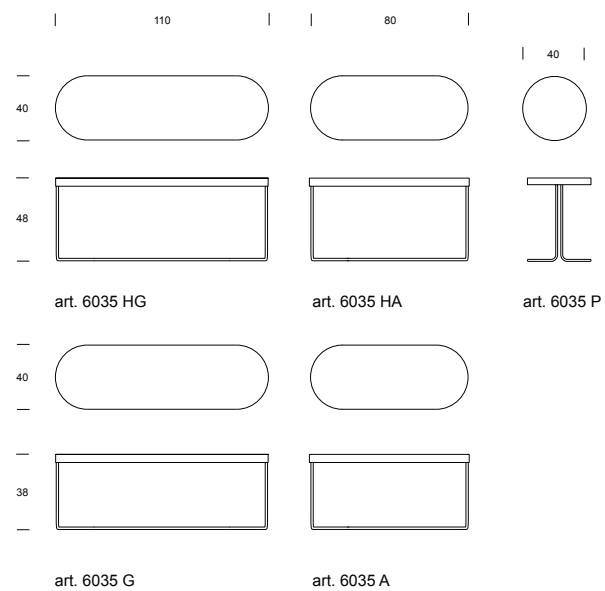

CORA

design by Davide Bozzini

FINITURE
STRUTTURA
STRUCTURE
FINISHING

76
CROMO BRONZATO
BRONZED CHROME

75
CROMO RAMATO
COPPERED CHROME

FINITURE PIANI
IN LEGNO
WOOD TOPS
FINISHING

14
NOCE CANALETTO
CANALETTO WALNUT